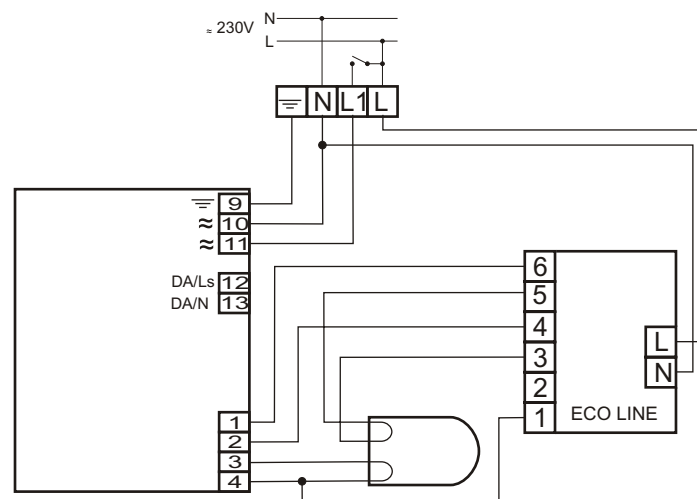

HF-Regulator TD 118 PL-T/C EII 220-240V 50/60Hz

MODUŁ AWARYJNY	ECO LINE
OBSŁUGIWANE ŚWIETŁÓWKI	TC-TEL: 18W TC-DEL: 18W