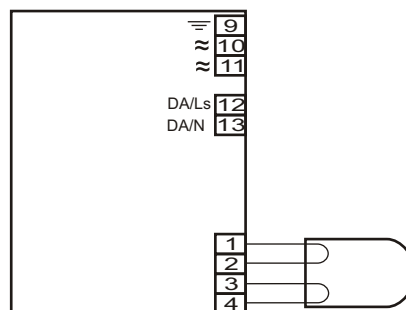

HF-Regulator TD 118 PL-T/C EII 220-240V 50/60Hz

MODUŁ AWARYJNY	ECO LINE
OBSŁUGIWANE ŚWIETŁÓWKI	TC-TEL: 18W TC-DEL: 18W